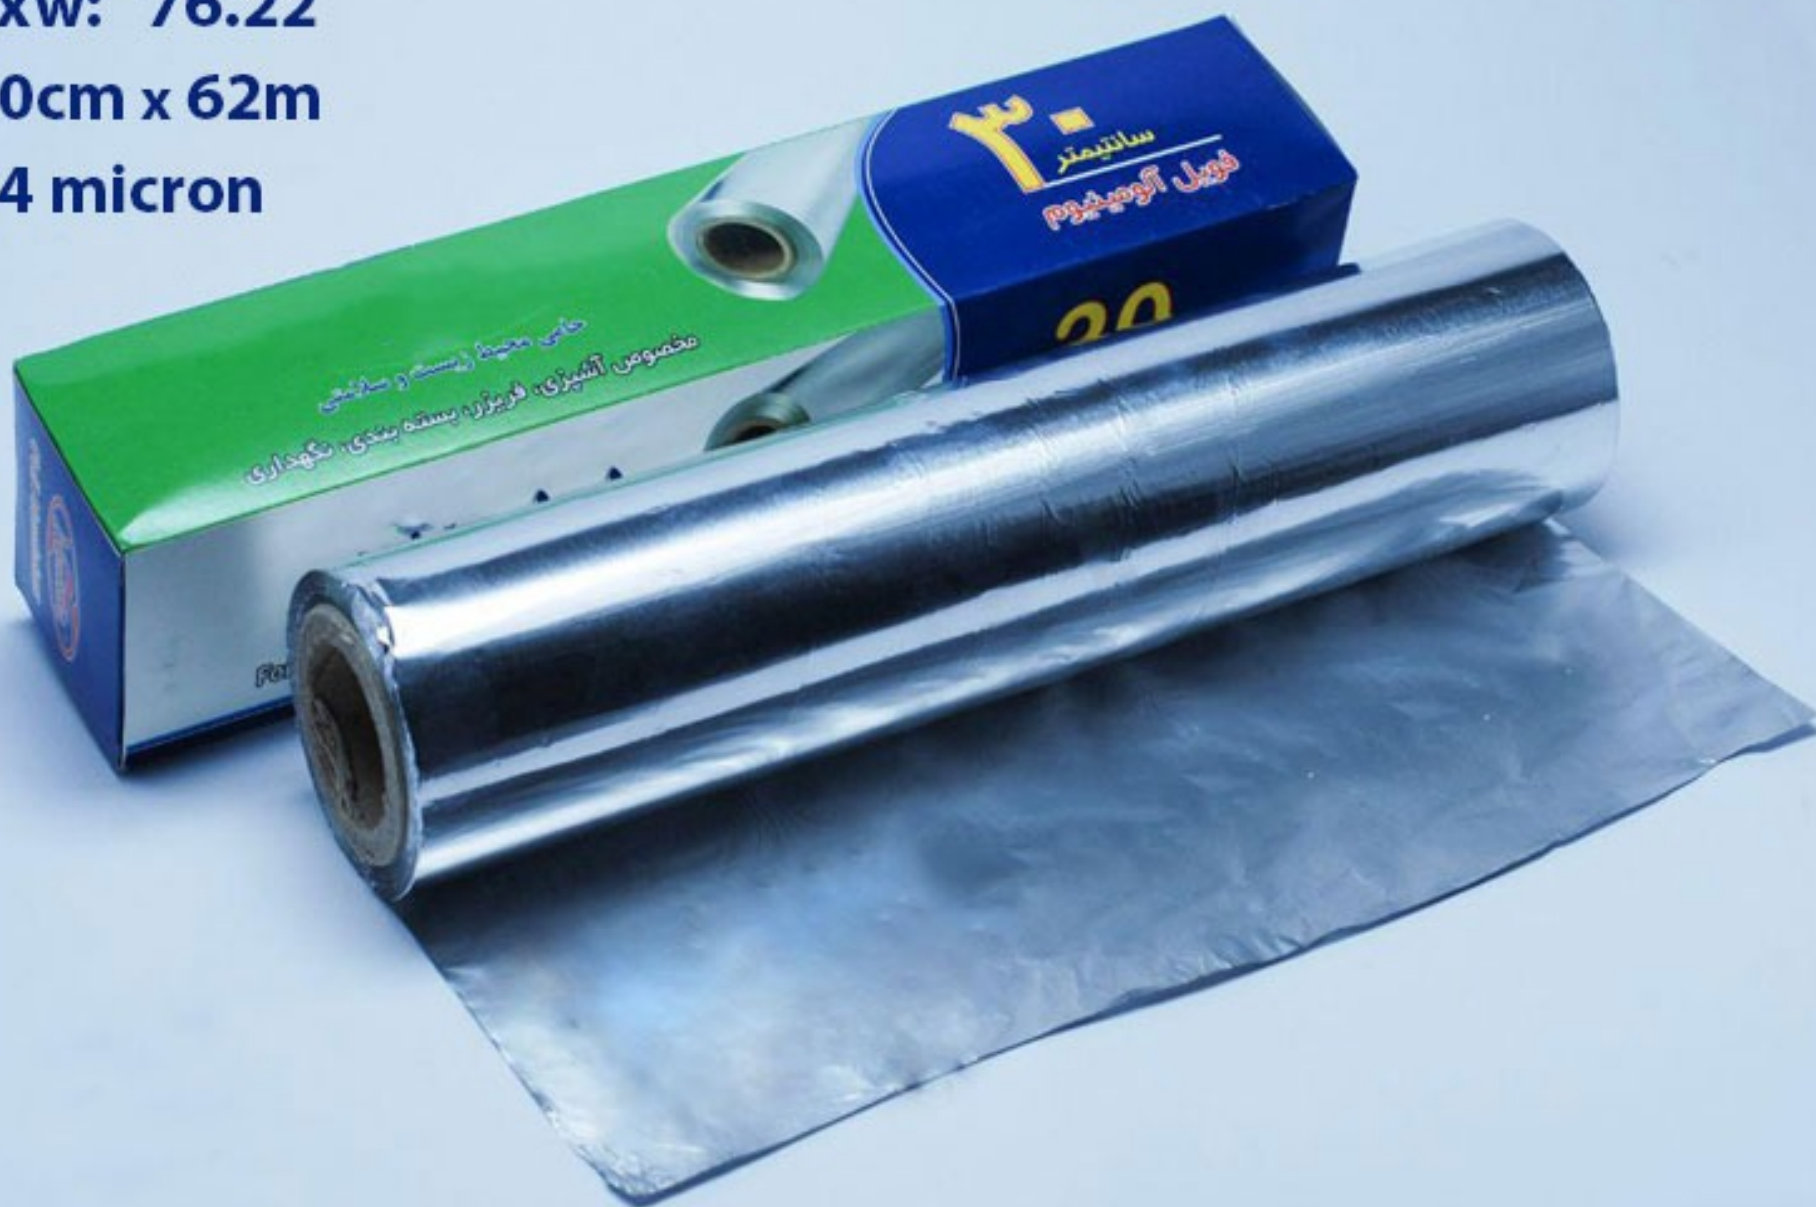

90ml	120ml	180ml	220ml	360ml	220ml	180ml	120ml	90ml
3 oz	4 oz	6oz	8 oz	12 oz	8 oz	6 oz	4 oz	3 oz
501	502	503	504	505	504	503	502	501

Foil Aluminum

Exw: 76.22

30cm x 62m

14 micron

Disposable Aluminum Dish

code711