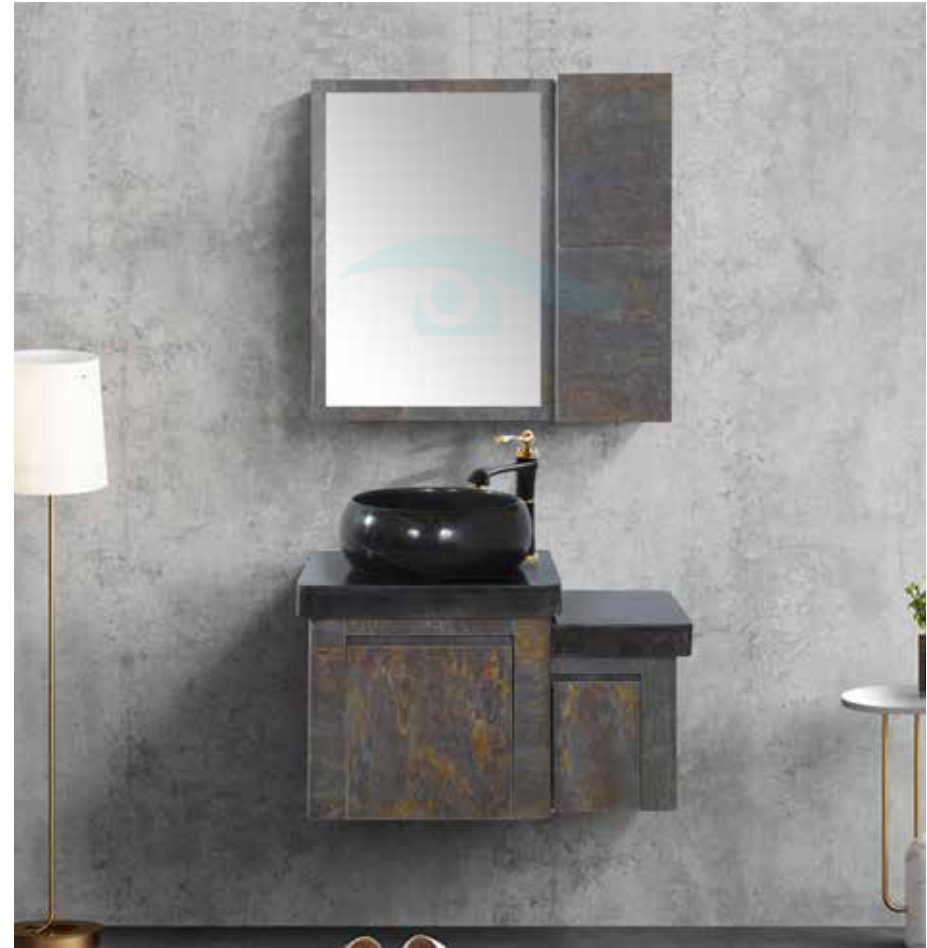

CABINET: IGEL DOUBL PATINE   **size:** 75 x 40 x 45 cm
MIRROR: 70 x 50 PATINE   **size:** 70 x 3 x 50 cm
BOX: 70 PATINE   **size:** 70 x 13 x 23 cm
BASIN: NATURAL STONE   **size:**

CABINET: IGEL DOUBL BLACK **size:** 75 x 40 x 45 cm
MIRROR: 70 x 50 BLACK **size:** 70 x 3 x 50 cm
BOX: 70 BLACK **size:** 70 x 13 x 23 cm
BASIN: NATURAL STONE **size:**