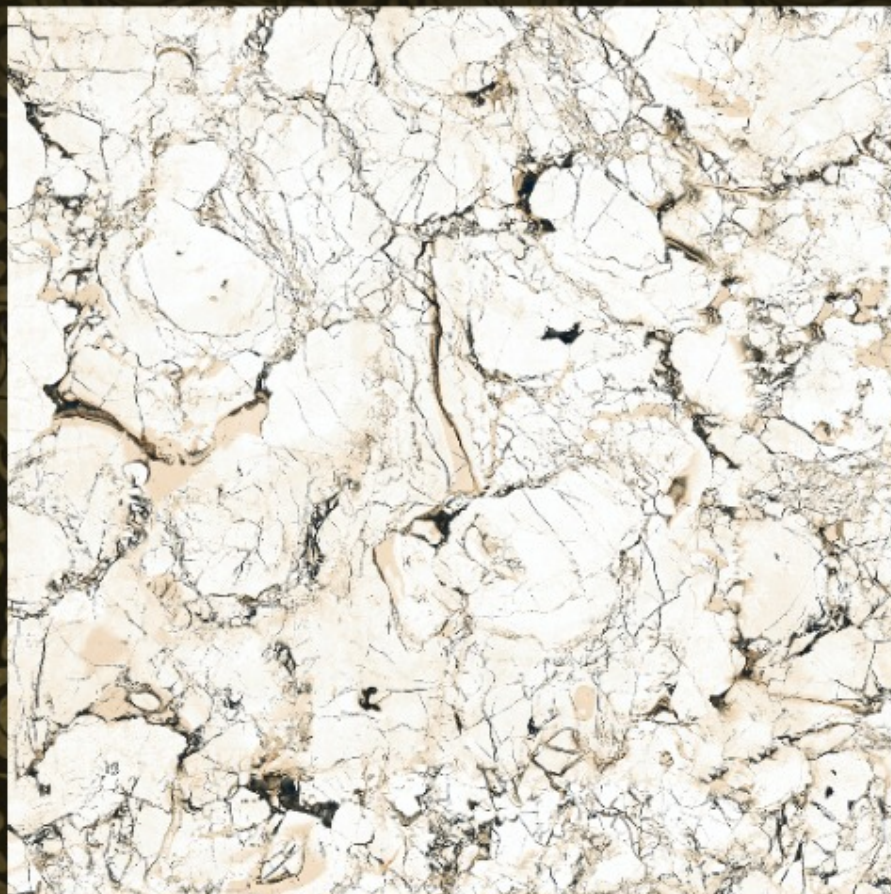

لعاب: مات

سایز: ۶۰*۶۰

DESIGN NAME : ANABEL

GLAZE : TRANS

SIZE : 60*60

نام طرح: آنابل

لعاب: ترانس

سایز: ۶۰*۶۰