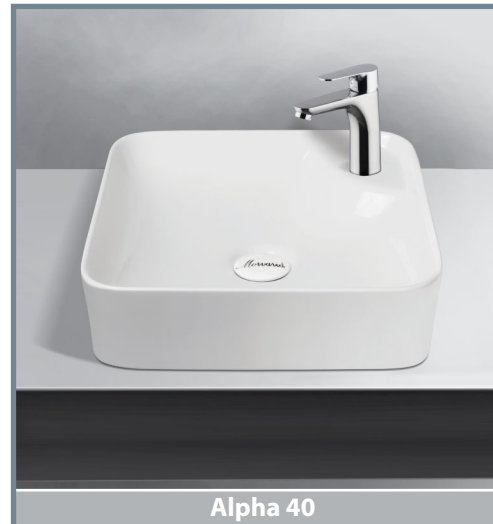

Name of Product	Length mm	Width mm	Height mm
Yaris Top Counter 45	450	380	188

Name of Product	Length mm	Width mm	Height mm
Santa Top Counter 66	657	440	214

Name of Product	Length mm	Width mm	Height mm
Aida Top Counter 51	505	394	160

Alpha 40

Name of Product	Length mm	Width mm	Height mm
Alpha Top Counter 40	403	403	112

Name of Product	Length mm	Width mm	Height mm
Parmida Top Counter 60	603	382	134