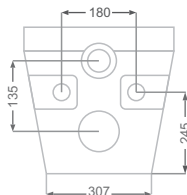

Delta 36

دلتا ۳۶ (روسنگی)

Name of Product	Length mm	Width mm	Height mm
Delta Top Counter 36	360	360	120

Diana 40

دیانا ۴۰ (روسنگی)

Name of Product	Length mm	Width mm	Height mm
Diana Top Counter 40	404	404	137

Silvia 50

سیلویا ۵۰ (روسنگی)

Name of Product	Length mm	Width mm	Height mm
Silvia Top Counter 50	498	340	172

Romina 52

رومینا ۵۲ (روسنگی)

Name of Product	Length mm	Width mm	Height mm
Romina Top Counter 52	520	355	152

کاپریس ۵۴ (آبشاری)

Name of Product	Length mm	Width mm	Height mm
Caprice Wall Hung Water Closet 54	536	375	330

Mega 57 (Wash Down)

مگا ۵۷ (آبشاری)

Name of Product	Length mm	Width mm	Height mm
Mega Wall Hung Water Closet 57	565	375	368

Katia 56 (Wash Down)

کاتیا ۵۶ (آبشاری)

Silvia 55 (Wash Down)

سیلیویا ۵۵ (آبشاری)

Name of Product	Length mm	Width mm	Height mm
Silvia Wall Hung Water Closet 55	545	380	387
Katia Wall Hung Water Closet 56	555	390	395