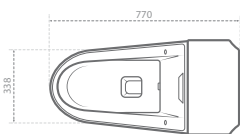

NEW

Despina 49 (Wash Down)