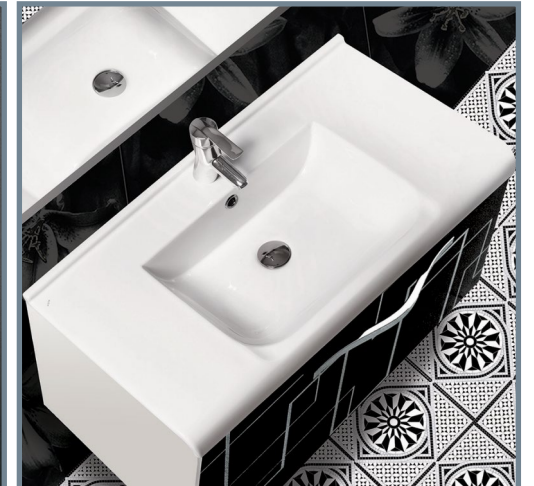

Name of Product	Length mm	Width mm	Height mm
Silvia Counter Basin 71	705	436	206

Tania 80

تانيا ٨٠ (روكابينتى)

Name of Product	Length mm	Width mm	Height mm
Tania Counter Basin 80	797	487	270

Vista 90

ويستا ٩٠ (روكابينتى)