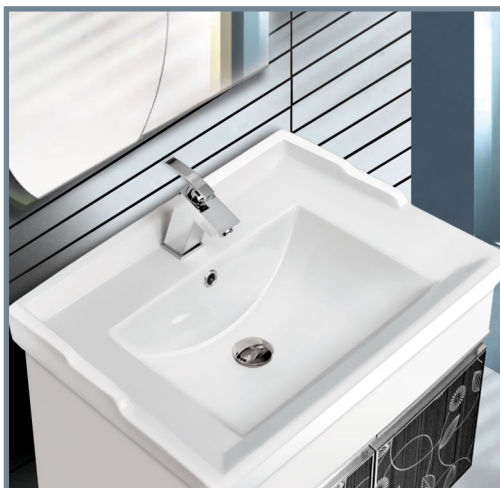

Dena 62 دنا ۶۲ (روکابینتی)

Name of Product	Length mm	Width mm	Height mm
Alpha Counter Basin 52	513	408	184
Alpha Counter Basin 67	670	430	190

Name of Product	Length mm	Width mm	Height mm
Dena Counter Basin 62	620	479	216