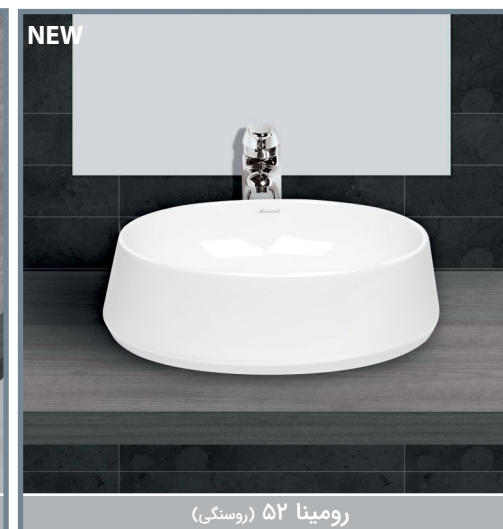

Silvia 50

سیلویا ۵۰ (روسنگی)

Name of Product	Length mm	Width mm	Height mm
Silvia Top Counter 50	498	340	172

Romina 52

رومینا ۵۲ (روسنگی)

Name of Product	Length mm	Width mm	Height mm
Romina Top Counter 52	520	355	152