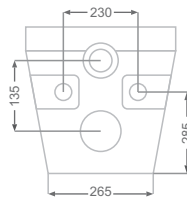

Delta 36

دلتا ۳۶ (روسنگی)

Name of Product	Length mm	Width mm	Height mm
Delta Top Counter 36	360	360	120

Diana 40

دیانا ۴۰ (روسنگی)

Name of Product	Length mm	Width mm	Height mm
Diana Top Counter 40	404	404	137

Silvia 50

سیلویا ۵۰ (روسنگی)

Name of Product	Length mm	Width mm	Height mm
Silvia Top Counter 50	498	340	172

Romina 52

رومینا ۵۲ (روسنگی)

Name of Product	Length mm	Width mm	Height mm
Romina Top Counter 52	520	355	152

Katia 56 (Wash Down)

کاتیا ۵۶ (آبشاری)

Silvia 55 (Wash Down)

سیلیویا ۵۵ (آبشاری)

Name of Product	Length mm	Width mm	Height mm
Silvia Wall Hung Water Closet 55	545	380	387
Katia Wall Hung Water Closet 56	555	390	395