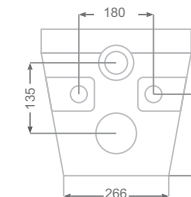

کاپریس ۵۴ (آبشاری)

Name of Product	Length mm	Width mm	Height mm
Caprice Wall Hung Water Closet 54	536	375	330