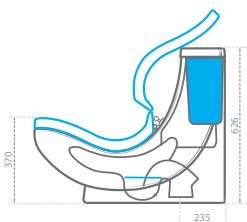

NEW

Despina 49 (Wash Down)