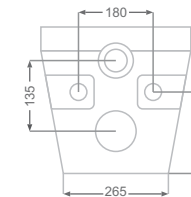

دسپینا ۴۹ (آبشاری)

Name of Product	Length mm	Width mm	Height mm
Despina Wall Hung Water Closet 49	489	362	355