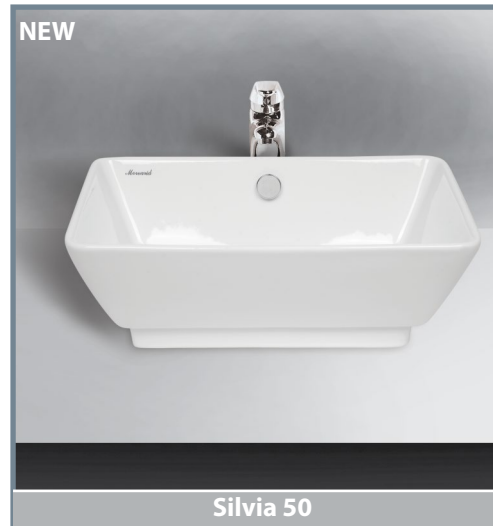

Silvia 50

سیلویا ۵۰ (روسنگی)

Name of Product	Length mm	Width mm	Height mm
Silvia Top Counter 50	498	340	172

Romina 52

رومینا ۵۲ (روسنگی)

Name of Product	Length mm	Width mm	Height mm
Romina Top Counter 52	520	355	152