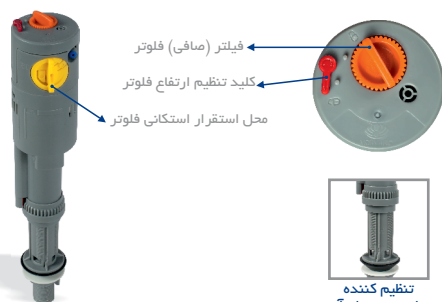

درب دابل آرام بند
Soft Closing
پوشش کامل لعاب در داخل
سیفون و مخزن توالت فرنگی

فلوتر با ویژگی‌های منحصر به فرد

- توالت فرنگی‌های بیدهدار به دو صورت تیپ A و تیپ CH تولید می‌شود:
- توالت فرنگی بیدهدار تیپ A: فرنگی تیپ A فقط مجهز به نازل شستشو بوده و فاقد شیر اهرمی می‌باشد. در زمان نصب فرنگی شیر اهرمی به خروجی آب پشت فرنگی متصل می‌گردد.
- توالت فرنگی بیدهدار تیپ CH: توالت فرنگی تیپ CH علاوه بر نازل شستشو مجهز به شیر اهرمی آب سرد و گرم می‌باشد که شیر روی دیوار کناری توالت فرنگی نصب می‌گردد.