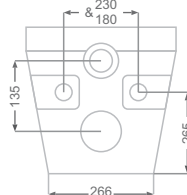

Delta 36

دلتا ۳۶ (روسنگی)

Name of Product	Length mm	Width mm	Height mm
Delta Top Counter 36	360	360	120

Diana 40

دیانا ۴۰ (روسنگی)

Name of Product	Length mm	Width mm	Height mm
Diana Top Counter 40	404	404	137

Silvia 50

سیلویا ۵۰ (روسنگی)

Name of Product	Length mm	Width mm	Height mm
Silvia Top Counter 50	498	340	172

Romina 52

رومینا ۵۲ (روسنگی)

Name of Product	Length mm	Width mm	Height mm
Romina Top Counter 52	520	355	152

Katia 56 (Wash Down)

کاتیا ۵۶ (آبشاری)

Silvia 55 (Wash Down)

سیلیویا ۵۵ (آبشاری)

Name of Product	Length mm	Width mm	Height mm
Silvia Wall Hung Water Closet 55	545	380	387
Katia Wall Hung Water Closet 56	555	390	395